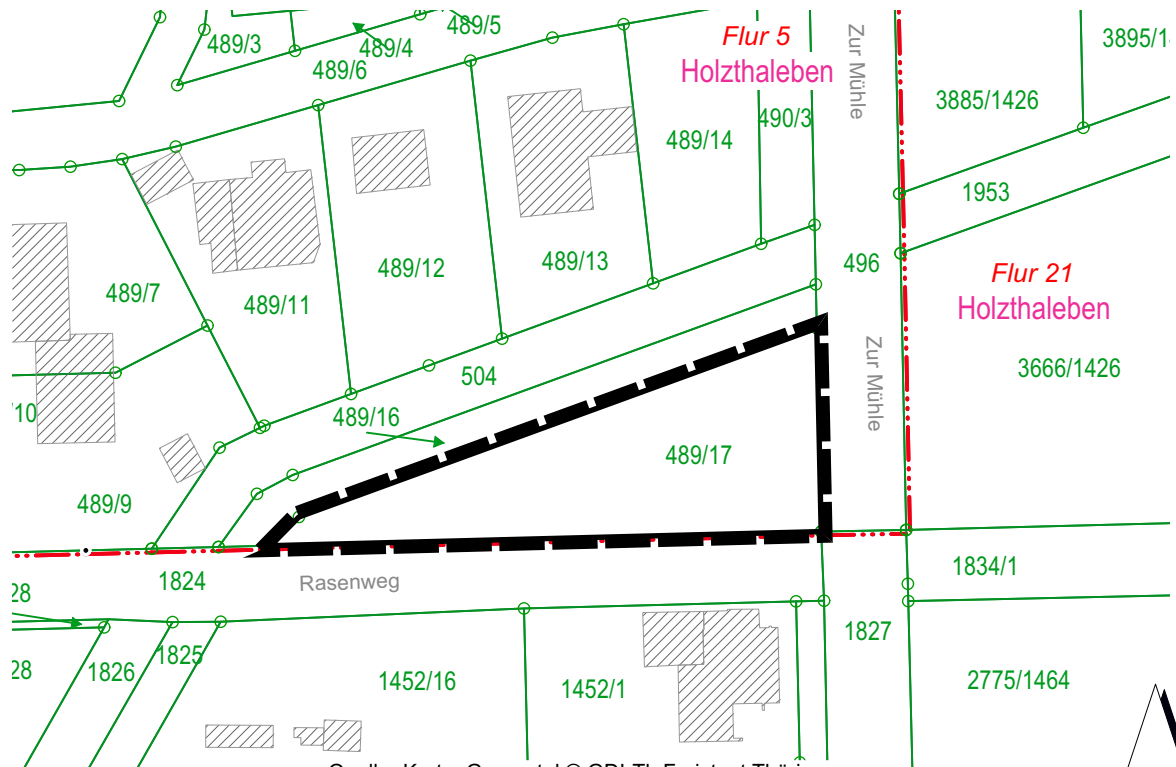

Übersichtsplan

Ergänzungssatzung Nr. 3 "Rasenweg / Zur Mühle" OT Holzthaleben der Gemeinde Helbedündorf

Quelle- Karte: Thüringen-Viewer © GDI-Th Freistaat Thüringen (<https://thueringenviewer.thueringen.de/thviewer/>)
Darstellung ohne Maßstab

Quelle- Karte: Geoportal © GDI-Th Freistaat Thüringen
(<https://geoportal.thueringen.de/gdi-th/download-offene-geodaten/download-liegenschaftskataster>)
Darstellung ohne Maßstab