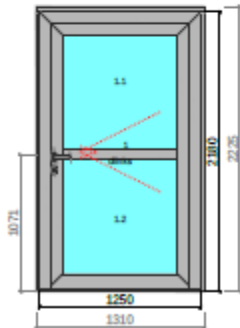

0016, Fluchttür Keller
Menge: 1 Stück